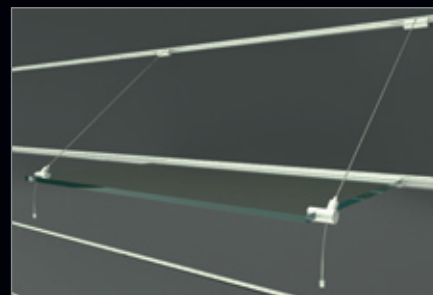

Drórendszer 10mm-es üveglaphoz

Drórendszer 18mm-es bútorlaphoz

Részei:

1 polc, 2 drót, 2 felső rögzítő, 2 üvegösszekötő az állítható dróthoz.

L550 mm nr kat. 032 097 05
L850 mm nr kat. 032 098 05
L1150 mm nr kat. 032 099 05