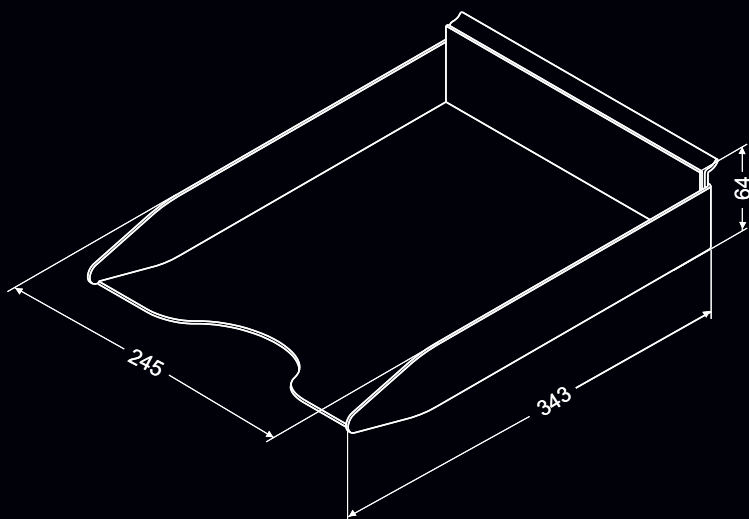

Papírtartó A4-es

nr 037 015 05