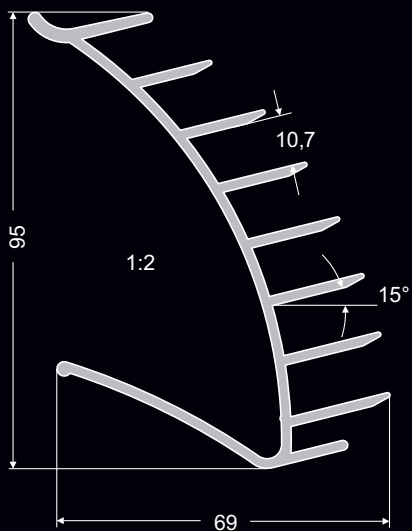

CD tartó

L150 mm nr 032 017 05
L300 mm nr 032 018 05
L600 mm nr 032 019 05