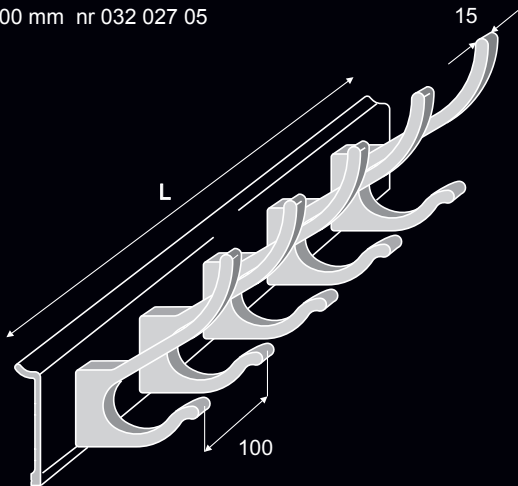

Ruhafogas

L500 mm nr 032 027 05