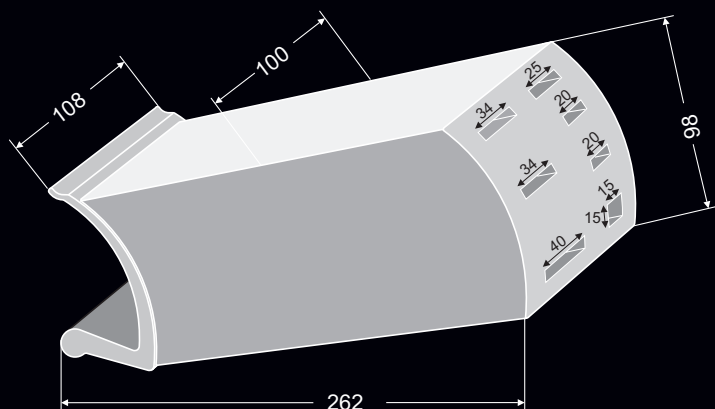

Késtartó

nr 032 082 05/04 Lacquered Wood
nr 032 082 05/11 Grey
nr 032 082 05/04 Messerblock Holz
nr 032 082 05/11 Messerblock grau

Készlet

nr 032 083