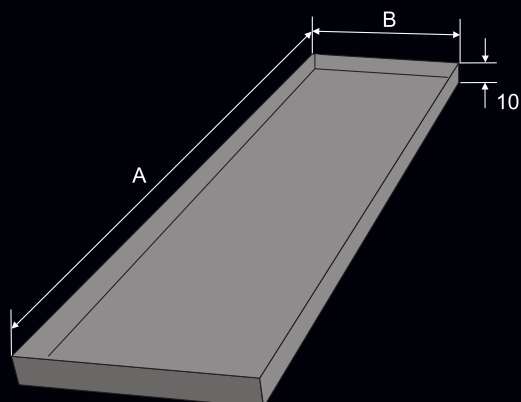

Üveg panel

A(mm)	B(mm)	nr kat.
400	120	032048
600	120	032049
300	150	032063
400	150	032064
600	150	032065
900	150	032066
300	200	032089
400	200	032090
600	200	032091
900	200	032092

Polctartó 10mm-es üveghez

L50 mm nr 032 084 05

Alu polc

L20 mm nr 032 076 05
L100 mm nr 032 036 05
L200 mm nr 032 086 05
L300 mm nr 032 087 05
L400 mm nr 032 037 05
L500 mm nr 032 038 05
L600 mm nr 032 088 05