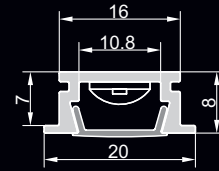

nr 060 001 05