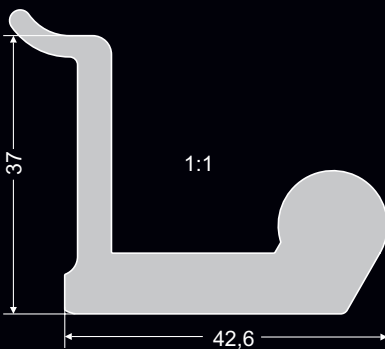

nr 031 004 05

Falrögzítő elem

nr 032 003
L50 mm

Bemarós profil

nr 031 016 05

Alsó profil
(PVC tömítéssel)

nr 031 005 05

*A profilok hossza 3500 mm

L15 mm nr 032 011 05
L330 mm nr 032 012 05

Hosszú akasztó

L15 mm nr 032 044 05
L330 mm nr 032 045 05

Palacktartó csúszka

L330 mm nr 032 009 05
L200 mm nr 032 047 05

Kis akasztó

L6 mm nr 032 010 05

Széles akasztó

L60 mm nr 032 056 05

Vágódeszka,
ovális
nr 032 060 (220×360 mm)

Vágódeszka,
szögletes
nr 032 061 (330×260 mm)

Fűszertartó

L330 mm nr 032 008 05

Polctartó

18 mm

L100 mm nr 032 078 05
L400 mm nr 032 079 05
L500 mm nr 032 080 05