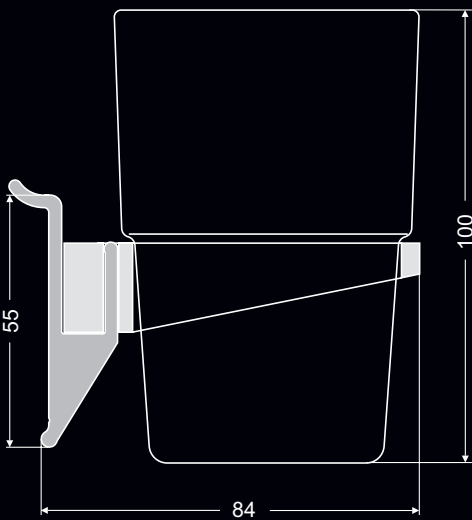

Pohártartó
(egyenes)