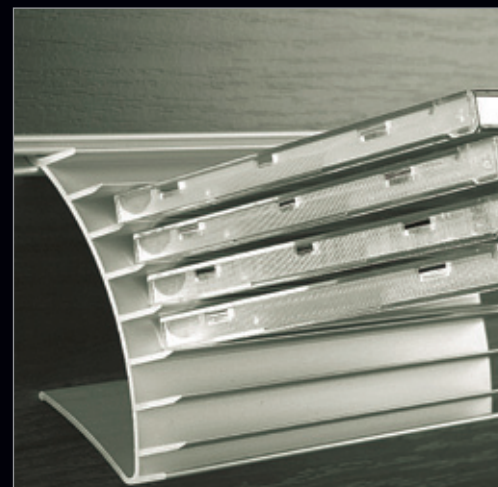

CD tartó

L150 mm nr 032 017 05
L300 mm nr 032 018 05
L600 mm nr 032 019 05