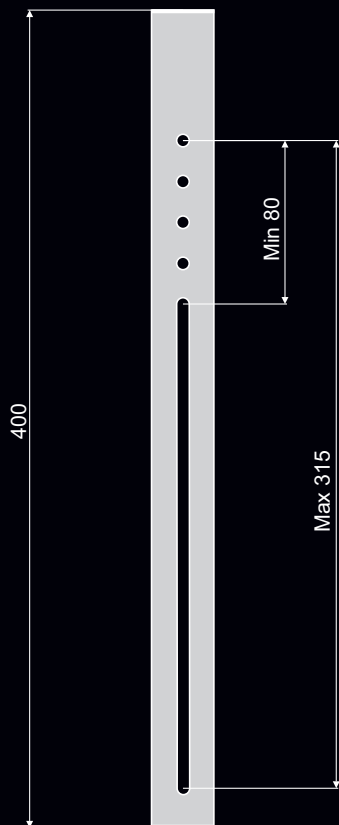

Ruhafogas

L15 mm nr 032 028 05

L20 mm nr 032 026 05

LCD TV tartó 30×30

L400 mm nr 032 094 05

LCD TV tartó 45×45

L400 mm nr 032 095 05

Részei:
2 x TV fali konzol L400mm,
csavar és dugó