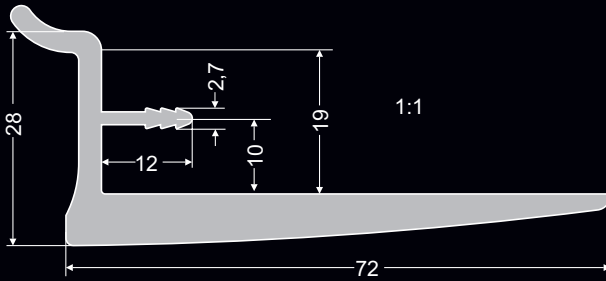

L60 mm nr 032 056 05

Vágódeszka,
ovális
nr 032 060 (220×360 mm)

Vágódeszka,
szögletes
nr 032 061 (330×260 mm)

Fűszertartó

L330 mm nr 032 008 05

Polctartó

18 mm

L100 mm nr 032 078 05
L400 mm nr 032 079 05
L500 mm nr 032 080 05