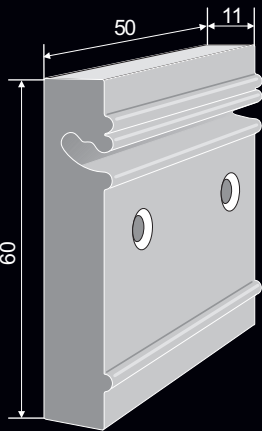

nr 031 004 05

Falrögzítő elem

nr 032 003
L50 mm

Bemarós profil

nr 031 016 05

Alsó profil
(PVC tömítéssel)

nr 031 005 05

*A profilok hossza 3500 mm

Csavarozható profil

Ez az elem lehetővé teszi, hogy kiegészítőket (pl. polc) használjunk a Falipanelnél.

nr 032 050 05
L50 mm

nr 031 017 05

nr 031 018 05

Csempe profilok

Tartozékok

Akasztó