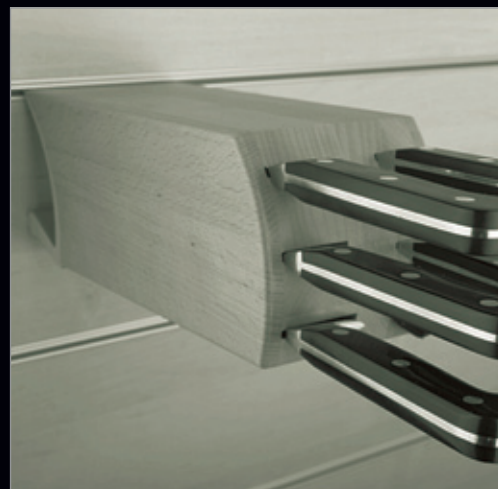

Késtartó

nr 032 082 05/04 Lacquered Wood
nr 032 082 05/11 Grey
nr 032 082 05/04 Messerblock Holz
nr 032 082 05/11 Messerblock grau

Készlet

nr 032 083