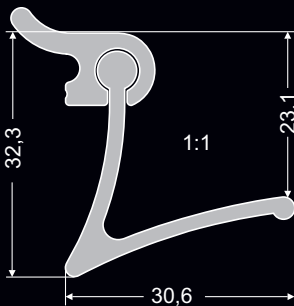

nr 031 004 05

Falrögzítő elem

nr 032 003
L50 mm

Bemarós profil

nr 031 016 05

Alsó profil
(PVC tömítéssel)

nr 031 005 05

*A profilok hossza 3500 mm

Csavarozható profil

Ez az elem lehetővé teszi, hogy kiegészítőket (pl. polc) használjunk a Falipanelnél.

nr 032 050 05
L50 mm

nr 031 017 05

nr 031 018 05

Csempe profilok

Tartozékok

Akasztó

L15 mm nr 032 011 05
L330 mm nr 032 012 05

Hosszú akasztó

L15 mm nr 032 044 05
L330 mm nr 032 045 05

Palacktartó csúszka

L330 mm nr 032 009 05
L200 mm nr 032 047 05

Kis akasztó

L6 mm nr 032 010 05

Széles akasztó