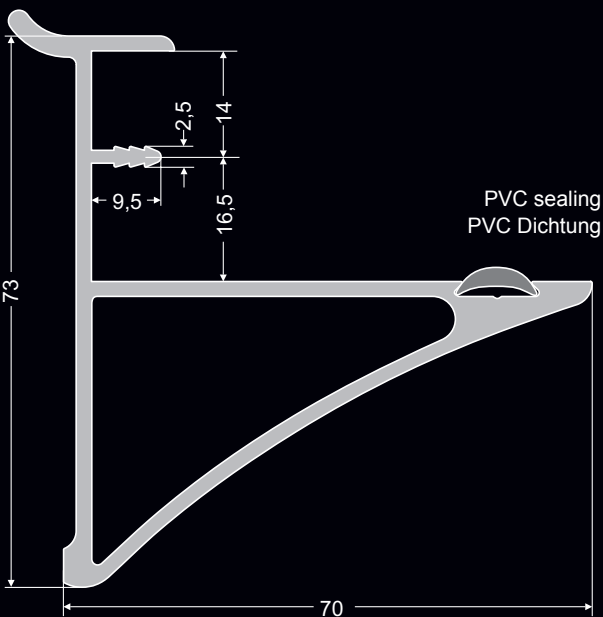

L60 mm nr 032 056 05

Vágódeszka,
ovális
nr 032 060 (220×360 mm)

Vágódeszka,
szögletes
nr 032 061 (330×260 mm)

Fűszertartó

L330 mm nr 032 008 05

Polctartó

18 mm

L100 mm nr 032 078 05
L400 mm nr 032 079 05
L500 mm nr 032 080 05

Polctartó

25 mm

L100 mm nr 032 020 05
L400 mm nr 032 021 05
L500 mm nr 032 022 05

Polctartó

28 mm

L100 mm nr 032 015 05
L400 mm nr 032 005 05
L500 mm nr 032 006 05

Drórendszer 10mm-es üveglaphoz

Drórendszer 18mm-es bútorlaphoz

Részei:

1 polc, 2 drót, 2 felső rögzítő, 2 üvegösszekötő az állítható dróthoz.

L550 mm nr kat. 032 097 05
L850 mm nr kat. 032 098 05
L1150 mm nr kat. 032 099 05

Összekötő 10mm-es üveglaphoz

Részei:

1 összekötő, 1 drót(1,8mmØ), 1 felső rögzítő

A drót rendszer a falipanel rendszerhez van méretezve és kiszerve. Ez különleges megjelenésű rendszer, edzett üveggel, ami max. 18mm anyagvastagságot és max. 350mm mélységet engedélyez. Nagy teherbírású. Min. 40° -os szöget kell bezárnia. Alkalmazható pl. ruhák, dokumentumok tárolására.