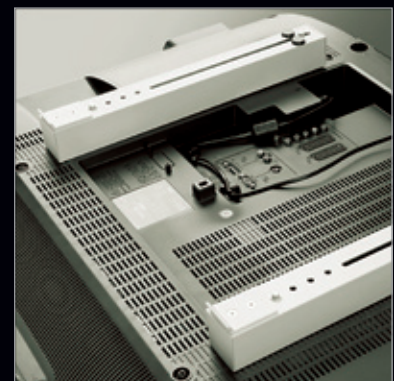

Ruhafogas

L500 mm nr 032 027 05

L300 mm nr 032 093 05

Ruhafogas

L15 mm nr 032 028 05

L20 mm nr 032 026 05

LCD TV tartó 30×30

L400 mm nr 032 094 05

LCD TV tartó 45×45

L400 mm nr 032 095 05

Részei:
2 x TV fali konzol L400mm,
csavar és dugó