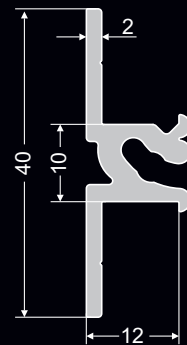

nr 031 004 05

Falrögzítő elem

nr 032 003
L50 mm

Bemarós profil

nr 031 016 05

Alsó profil
(PVC tömítéssel)

nr 031 005 05

*A profilok hossza 3500 mm

Csavarozható profil

Ez az elem lehetővé teszi, hogy kiegészítőket (pl. polc) használjunk a Falipanelnél.

nr 032 050 05
L50 mm

nr 031 017 05

nr 031 018 05

Csempe profilok

Tartozékok

Akasztó

L15 mm nr 032 011 05
L330 mm nr 032 012 05

Hosszú akasztó

L15 mm nr 032 044 05
L330 mm nr 032 045 05

Palacktartó csúszka

L330 mm nr 032 009 05
L200 mm nr 032 047 05

Kis akasztó

L6 mm nr 032 010 05

Széles akasztó