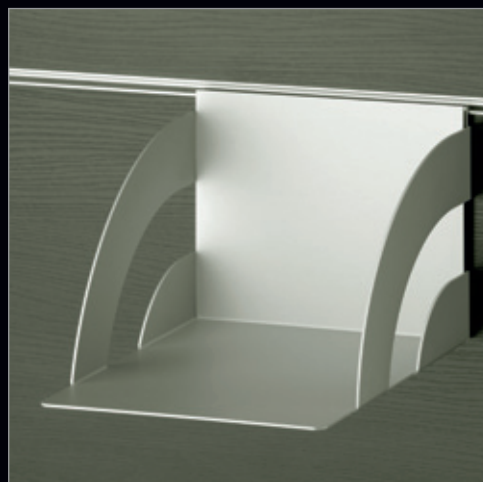

Iratrendező

nr 037 016 05