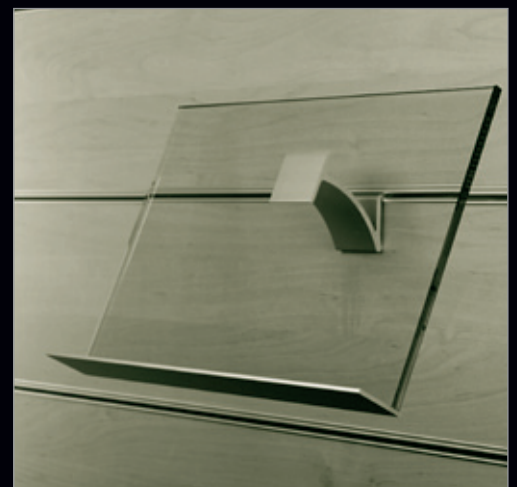

Bemutató polc

Felső profil

L230 mm nr 032 039 05
L440 mm nr 032 040 05

Alsó profil

L230 mm nr 032 041 05
L440 mm nr 032 042 05

Bemutató polc üveggel

h 300×216 mm nr 032 058 05

Bemutató polc üveggel (fekvő)

h 216×300 mm nr 032 059 05