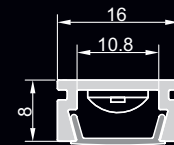

nr 060 002 05