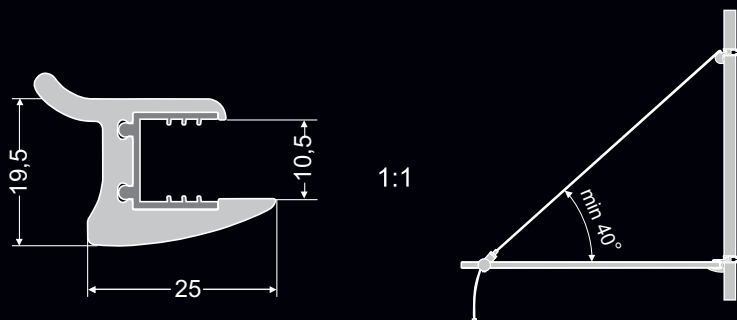

Drórendszer 10mm-es üveglaphoz

Drórendszer 18mm-es bútorlaphoz

Részei:

1 polc, 2 drót, 2 felső rögzítő, 2 üvegösszekötő az állítható dróthoz.

L550 mm nr kat. 032 097 05
L850 mm nr kat. 032 098 05
L1150 mm nr kat. 032 099 05