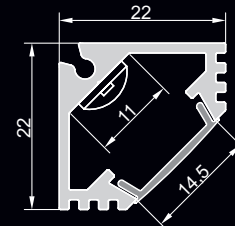

nr 060 003 05

Alu végzáró kupak a Süllyeszthető Led Profilhoz
Alu végzáró kupak a Csavarozható Led Profilhoz
Alu végzáró kupak a Sarok Led Profilhoz

nr 061 003 05
nr 061 004 05
nr 061 005 05

A Profilok 3,5 m-es hosszban kaphatóak.

Tejfehér borítású Profil nr 061 008

Az ALU LED termékekhez az alábbi kiegészítők kaphatóak:

Jégfehér borítású Profil nr 061 009