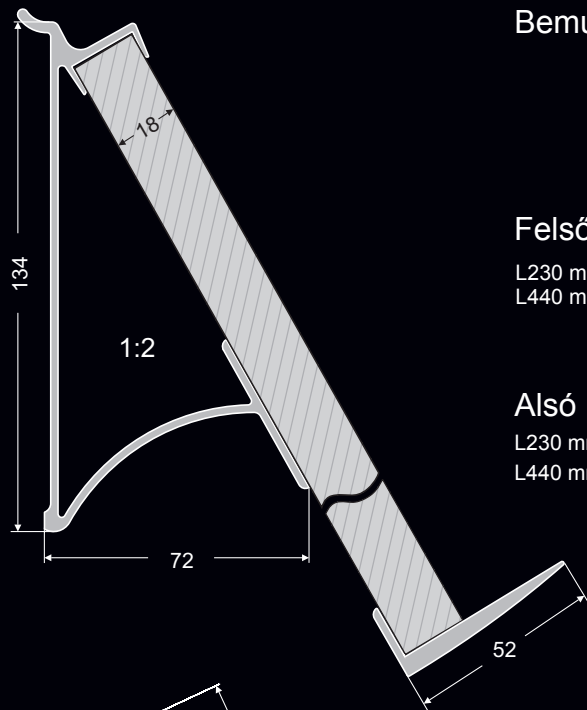

A drót rendszer a falipanel rendszerhez van méretezve és kiszerve. Ez különleges megjelenésű rendszer, edzett üveggel, ami max. 18mm anyagvastagságot és max. 350mm mélységet engedélyez. Nagy teherbírású. Min. 40° -os szöget kell bezárnia. Alkalmazható pl. ruhák, dokumentumok tárolására.

L20 mm nr 032 026 05

LCD TV tartó 30×30

L400 mm nr 032 094 05

LCD TV tartó 45×45

L400 mm nr 032 095 05

Részei:
2 x TV fali konzol L400mm,
csavar és dugó

Bemutató polc

Felső profil

L230 mm nr 032 039 05
L440 mm nr 032 040 05

Alsó profil

L230 mm nr 032 041 05
L440 mm nr 032 042 05

Bemutató polc üveggel

h 300×216 mm nr 032 058 05

Bemutató polc üveggel (fekvő)

h 216×300 mm nr 032 059 05

Írószertartó