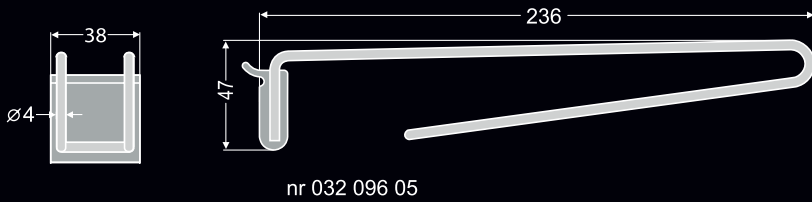

nr 032 096 05