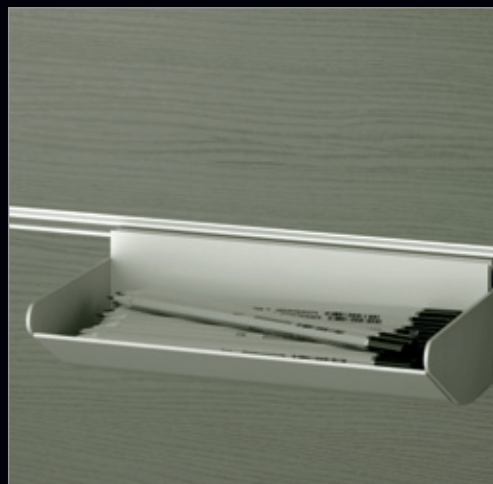

Írószertartó

nr 037 014 05