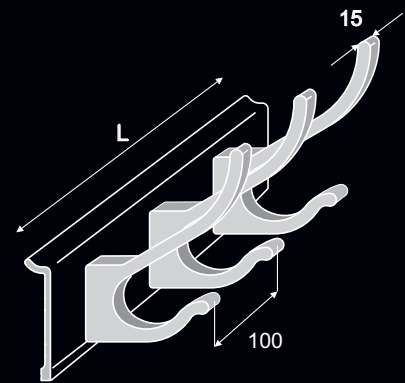

L300 mm nr 032 093 05