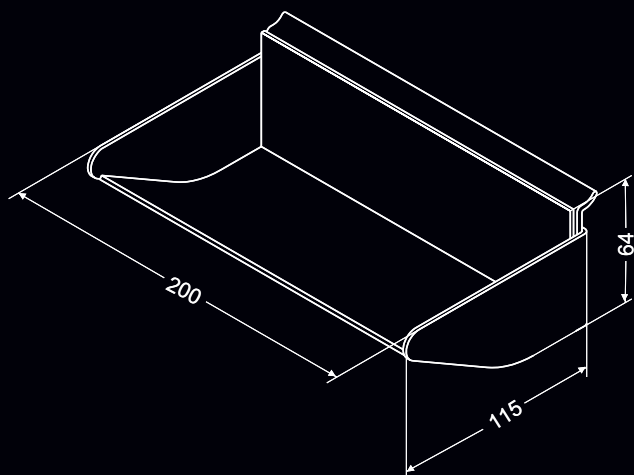

Írószertartó

nr 037 014 05