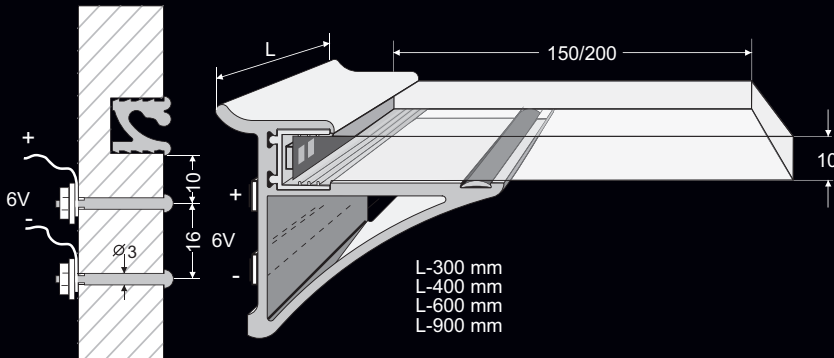

színek:

fehér	-	B
zöld	-	Zi
sárga	-	Z
piros	-	C
kék	-	N

AC/DC adapter powers
0,9 m of LED shelf

Wechselstromtransformator
für 0,9m LED Leiste

Megrendelés: **L**   **600** x **200**   **B**   **100**
LED polc   szélesség   mélység   szín   darab.

A Falipanel rendszer kitűnő kapcsolatot biztosít az alumínium és a bútorok közt. Nyilvánvalóan ez egy egyszerű, de roppant elegáns megoldás. Úgy gondoljuk, hogy értékes eszköz lesz a belsőépítészeknek a terek megtervezésénél, mint pl: konyha, előszoba, hálószoba de akár nyilvános tereknél is remek lehetőséget nyújtanak az alkalmazójuk számára. Előnye a rendszernek a könnyű szerelés, a számos egy mozdulattal feakasztható tartozék. A Profilok hossza 3,5 m, de ez igény szerint változtatható. Az üvegpolcok csiszolt és edzett üveggel kínáljuk.