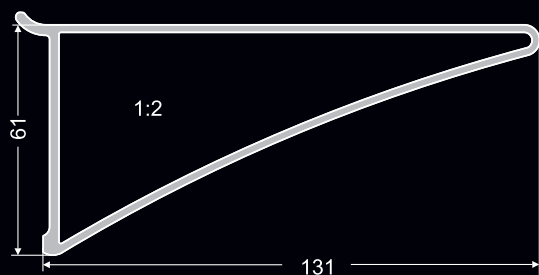

Alu polc

L20 mm nr 032 076 05
L100 mm nr 032 036 05
L200 mm nr 032 086 05
L300 mm nr 032 087 05
L400 mm nr 032 037 05
L500 mm nr 032 038 05
L600 mm nr 032 088 05