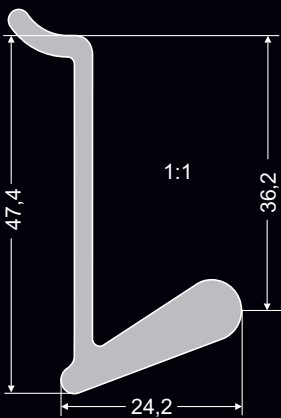

nr 031 004 05

Falrögzítő elem

nr 032 003
L50 mm

Bemarós profil

nr 031 016 05

Alsó profil
(PVC tömítéssel)

nr 031 005 05

*A profilok hossza 3500 mm

Csavarozható profil

Ez az elem lehetővé teszi, hogy kiegészítőket (pl. polc) használjunk a Falipanelnél.

nr 032 050 05
L50 mm

nr 031 017 05

nr 031 018 05

Csempe profilok

Tartozékok

Akasztó

L15 mm nr 032 011 05
L330 mm nr 032 012 05

Hosszú akasztó

L15 mm nr 032 044 05
L330 mm nr 032 045 05

Palacktartó csúszka

L330 mm nr 032 009 05
L200 mm nr 032 047 05

Kis akasztó

L6 mm nr 032 010 05

Széles akasztó

L60 mm nr 032 056 05

Vágódeszka,
ovális
nr 032 060 (220×360 mm)

Vágódeszka,
szögletes
nr 032 061 (330×260 mm)

Fűszertartó

L330 mm nr 032 008 05

Polctartó

18 mm

L100 mm nr 032 078 05
L400 mm nr 032 079 05
L500 mm nr 032 080 05