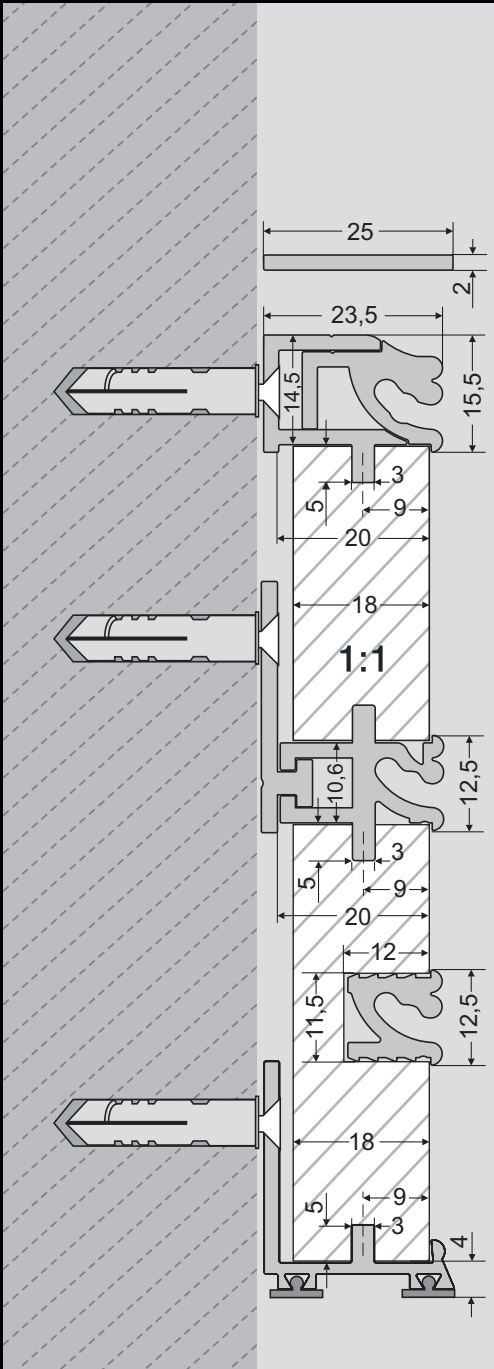

Építő elemek

Végzáró profil

nr 031 019 05

Felső profil A

nr 031 001 05

Felső profil B

nr 031 002 05

Közép profil

nr 031 004 05

Falrögzítő elem

nr 032 003
L50 mm

Bemarós profil

nr 031 016 05

Alsó profil
(PVC tömítéssel)

nr 031 005 05

*A profilok hossza 3500 mm

L15 mm nr 032 011 05
L330 mm nr 032 012 05

Hosszú akasztó

L15 mm nr 032 044 05
L330 mm nr 032 045 05

Palacktartó csúszka

L330 mm nr 032 009 05
L200 mm nr 032 047 05

Kis akasztó

L6 mm nr 032 010 05

Széles akasztó