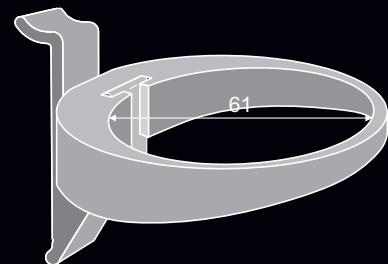

nr 032 029 05

Pohár tető

nr 032 046

Pohár

nr 032 031