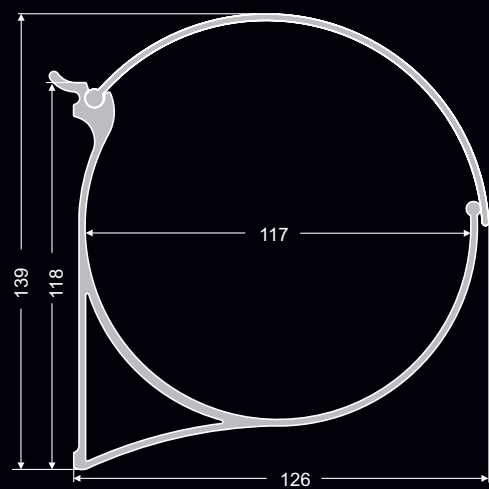

Papírtörő tartó

L235 mm nr 032 043 05