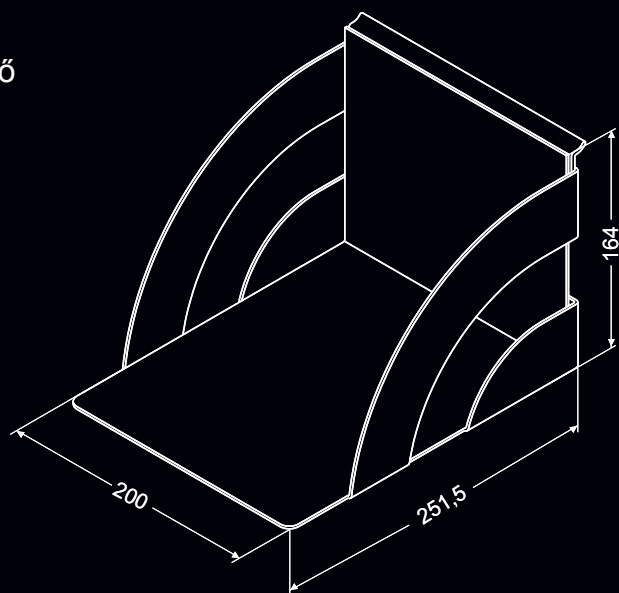

Iratrendező

nr 037 016 05