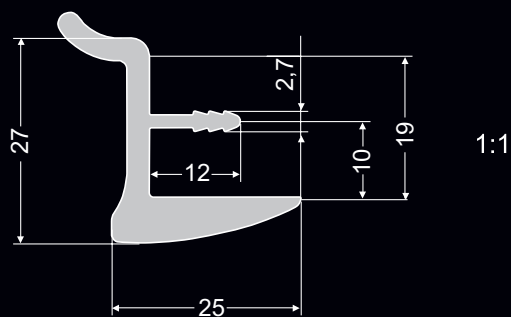

Drórendszer 18mm-es bútorlaphoz

Részei:

1 polc, 2 drót, 2 felső rögzítő, 2 üvegösszekötő az állítható dróthoz.

L500 mm nr kat. 032 100 05
L800 mm nr kat. 032 101 05
L1100 mm nr kat. 032 102 05

A drót rendszer a falipanel rendszerhez van méretezve és kiszerve. Ez különleges megjelenésű rendszer, edzett üveggel, ami max. 18mm anyagvastagságot és max. 350mm mélységet engedélyez. Nagy teherbírású. Min. 40° -os szöget kell bezárnia. Alkalmazható pl. ruhák, dokumentumok tárolására.