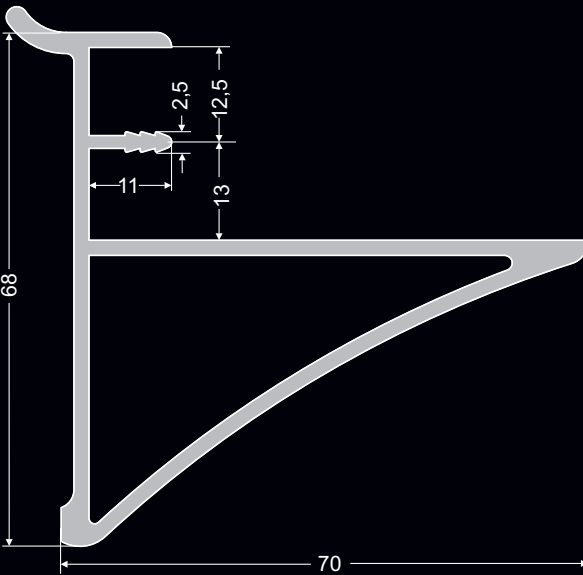

L60 mm nr 032 056 05

Vágódeszka,
ovális
nr 032 060 (220×360 mm)

Vágódeszka,
szögletes
nr 032 061 (330×260 mm)

Fűszertartó

L330 mm nr 032 008 05

Polctartó

18 mm

L100 mm nr 032 078 05
L400 mm nr 032 079 05
L500 mm nr 032 080 05