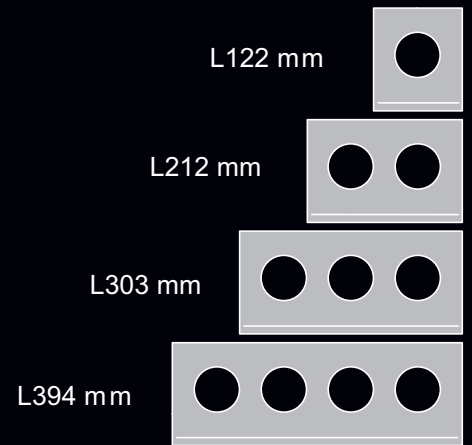

Pohártartó
(ferde)

nr 032 030 05