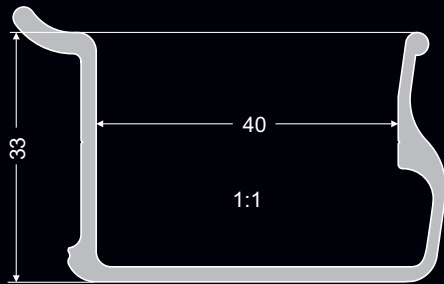

Fűszertartó

L330 mm nr 032 008 05