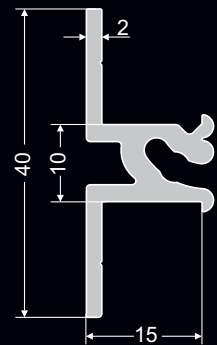

nr 031 004 05

Falrögzítő elem

nr 032 003
L50 mm

Bemarós profil

nr 031 016 05

Alsó profil
(PVC tömítéssel)

nr 031 005 05

*A profilok hossza 3500 mm

Csavarozható profil

Ez az elem lehetővé teszi, hogy kiegészítőket (pl. polc) használjunk a Falipanelnél.

nr 032 050 05
L50 mm

nr 031 017 05

nr 031 018 05

Csempe profilok

Tartozékok

Akasztó