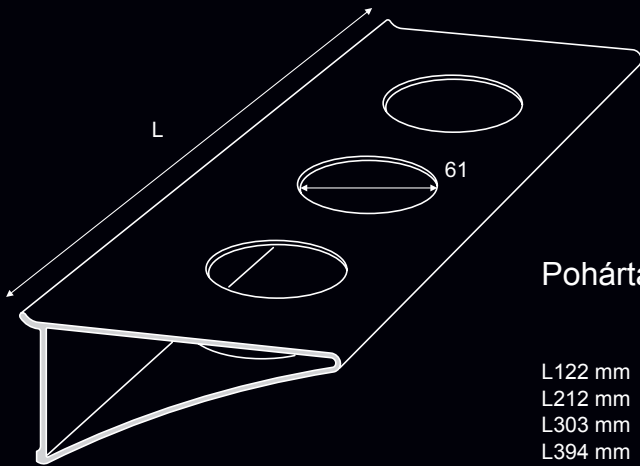

Pohártartó polc

L122 mm nr 032 032 05
L212 mm nr 032 033 05
L303 mm nr 032 034 05
L394 mm nr 032 035 05