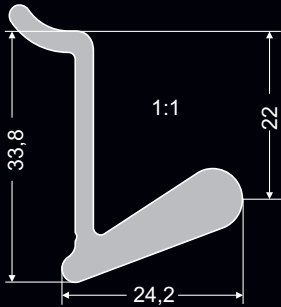

nr 031 004 05

Falrögzítő elem

nr 032 003
L50 mm

Bemarós profil

nr 031 016 05

Alsó profil
(PVC tömítéssel)

nr 031 005 05

*A profilok hossza 3500 mm

Csavarozható profil

Ez az elem lehetővé teszi, hogy kiegészítőket (pl. polc) használjunk a Falipanelnél.

nr 032 050 05
L50 mm

nr 031 017 05

nr 031 018 05

Csempe profilok

Tartozékok

Akasztó

L15 mm nr 032 011 05
L330 mm nr 032 012 05

Hosszú akasztó

L15 mm nr 032 044 05
L330 mm nr 032 045 05

Palacktartó csúszka

L330 mm nr 032 009 05
L200 mm nr 032 047 05

Kis akasztó

L6 mm nr 032 010 05

Széles akasztó