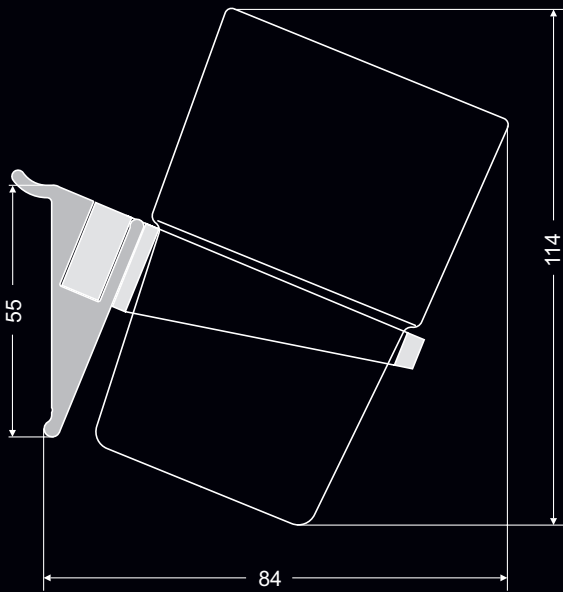

Pohártartó
(ferde)

nr 032 030 05