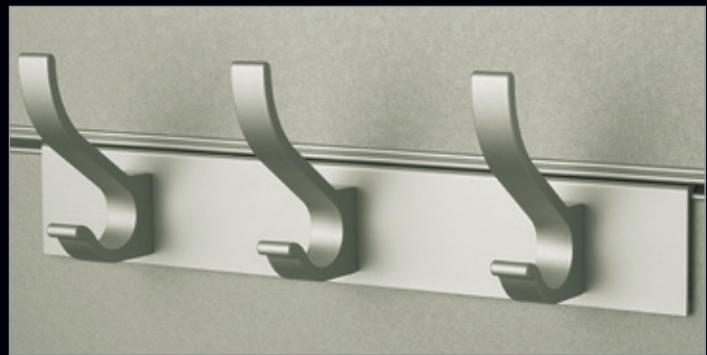

Ruhafogas

L15 mm nr 032 028 05

L20 mm nr 032 026 05

LCD TV tartó 30×30

L400 mm nr 032 094 05

LCD TV tartó 45×45

L400 mm nr 032 095 05

Részei:
2 x TV fali konzol L400mm,
csavar és dugó