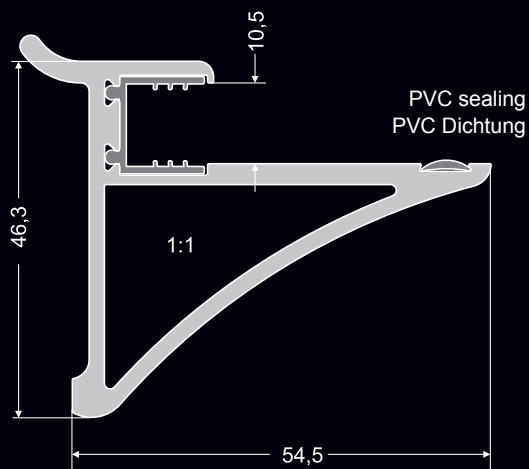

Polctartó 10mm-es üveghez

L50 mm nr 032 084 05