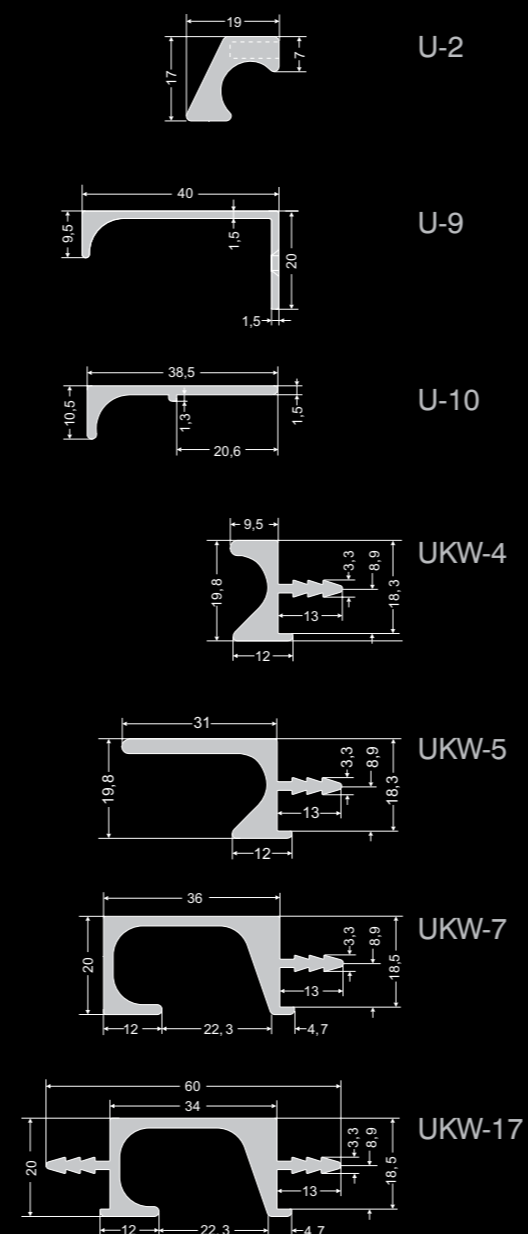

Lábak

Szellőzők

Alumínium élzárók

Tömör alumínium vízzáró lecek

Bútor frontok

Fogantyúk

	Felület C30S
Z1	020 010 15
Z4	020 022 15
Z5	020 014 15
Z8	020 016 15
Z9	020 017 15
Z10	020 021 15
Z11	020 023 15
Z12	020 024 15
Z13	020 027 15
Z14	020 026 15
Z15	020 028 15

	Felület C30S
U2	20/40/60/100/150 mm
U9	40/60/100/150 mm
U10	011 055 15
UKW4	029 004 15
UKW5	029 005 15
UKW7	029 007 15
UKW10	029 010 15
UKW11	029 011 15
U11	011 056 15
UKW12	029 012 15
U12	011 057 15
UKW13	029 013 15
U13	011 058 15
UKW14	029 014 15
UKW17	029 017 15

Alu. csatlakozók

Z 30X30A
Z 45X45A

	Felület C30S
Z 30X30A	016 004 15
Z 45X45A	016 005 15

Lábak

	Felület C30S
N 30X30	A, B, C
N 45X45	A, B, C
N 60X60	A, B

Szegőlecek

Szellőzők

	Felület C30S
K1	008 001 15
K2	008 002 15
K3	008 003 15
K4	008 004 15
K6	008 006 15