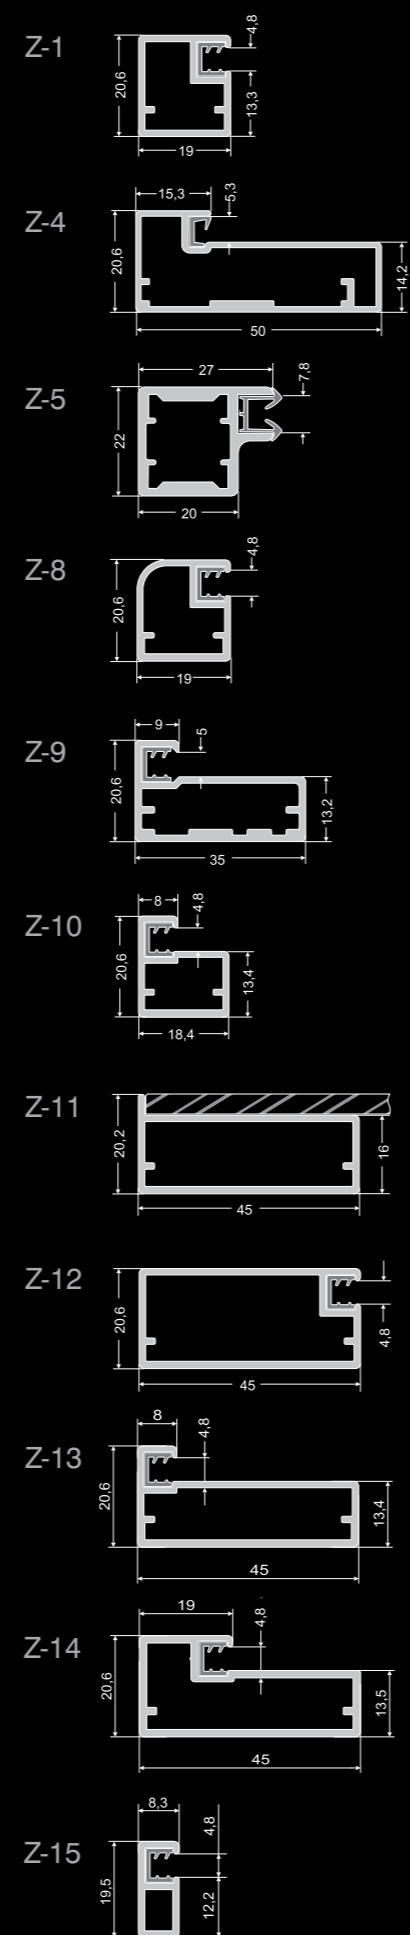

UKW-5

UKW-7

UKW-17

Típusmárt fogantyúk

U-10

U-10

U-10

UKW-10

UKW-10

UKW-10

UKW-11, U-11

UKW-11, U-11

UKW-11, U-11

UKW-12, U-12

UKW-12, U-12

UKW-12, U-12

Lábak

Szellőzők

Alumínium élzárók

Tömör alumínium vízzáró lecek

Bútor frontok

Fogantyúk

	Felület C30S
Z1	020 010 15
Z4	020 022 15
Z5	020 014 15
Z8	020 016 15
Z9	020 017 15
Z10	020 021 15
Z11	020 023 15
Z12	020 024 15
Z13	020 027 15
Z14	020 026 15
Z15	020 028 15

	Felület C30S
U2	20/40/60/100/150 mm
U9	40/60/100/150 mm
U10	011 055 15
UKW4	029 004 15
UKW5	029 005 15
UKW7	029 007 15
UKW10	029 010 15
UKW11	029 011 15
U11	011 056 15
UKW12	029 012 15
U12	011 057 15
UKW13	029 013 15
U13	011 058 15
UKW14	029 014 15
UKW17	029 017 15