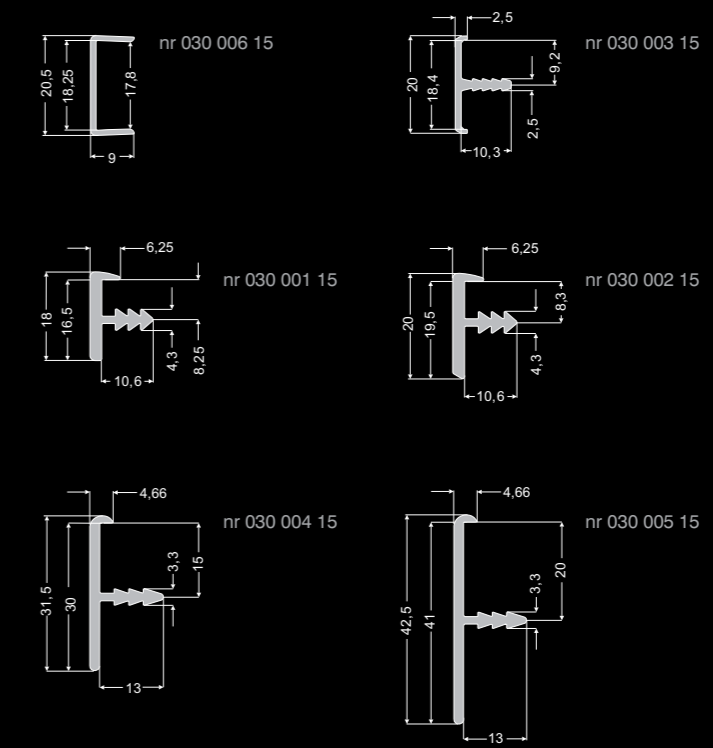

	Felület C30S
U2	20/40/60/100/150 mm
U9	40/60/100/150 mm
U10	011 055 15
UKW4	029 004 15
UKW5	029 005 15
UKW7	029 007 15
UKW10	029 010 15
UKW11	029 011 15
U11	011 056 15
UKW12	029 012 15
U12	011 057 15
UKW13	029 013 15
U13	011 058 15
UKW14	029 014 15
UKW17	029 017 15

Alu. csatlakozók

Z 30X30A
Z 45X45A

	Felület C30S
Z 30X30A	016 004 15
Z 45X45A	016 005 15

Lábak

	Felület C30S
N 30X30	A, B, C
N 45X45	A, B, C
N 60X60	A, B

Szegőlecek

Szellőzők

	Felület C30S
K1	008 001 15
K2	008 002 15
K3	008 003 15
K4	008 004 15
K6	008 006 15