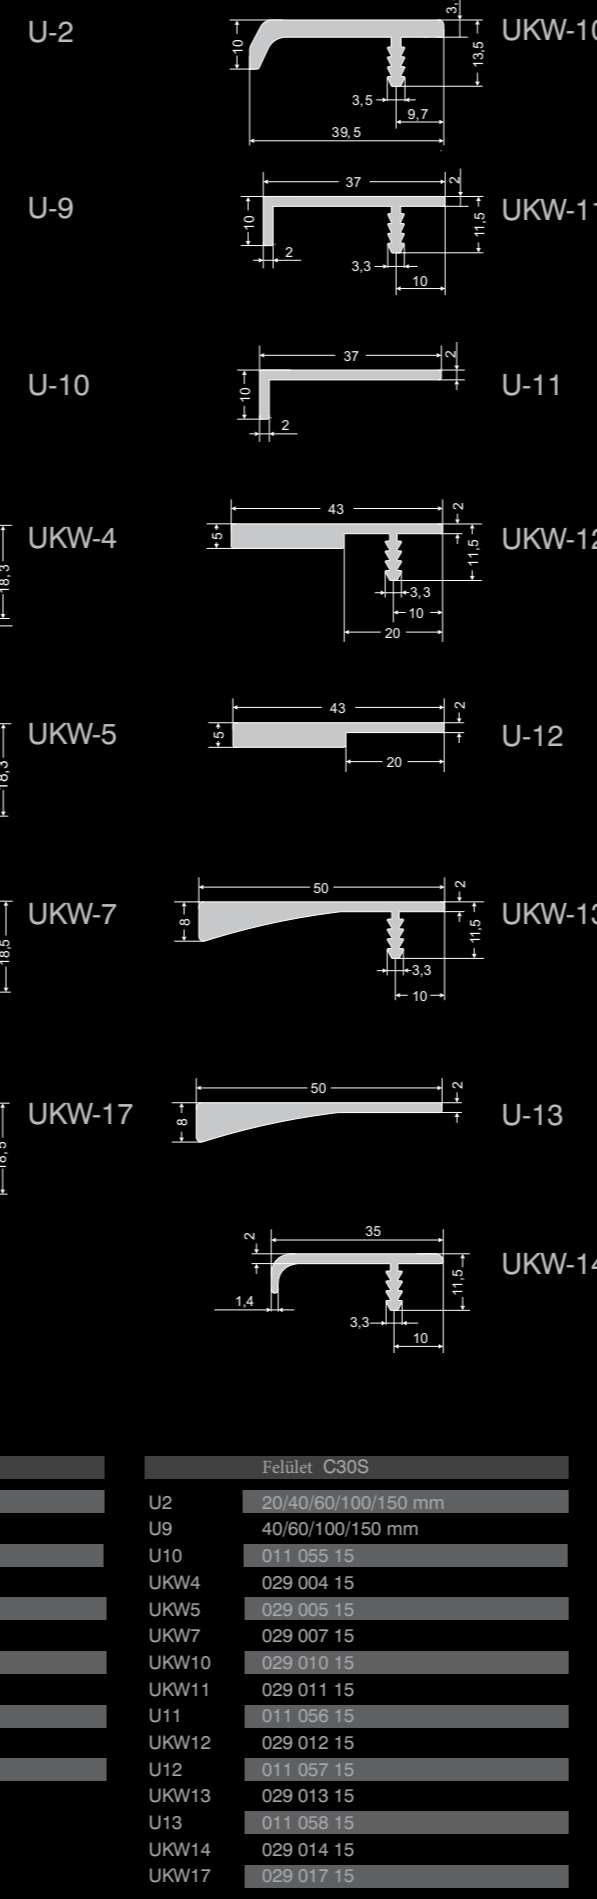

UKW-5

UKW-7

UKW-17

Típusmárt fogantyúk

U-10

U-10

U-10

UKW-10

Lábak

Szellőzők

Alumínium élzárók

Tömör alumínium vízzáró lecek

Bútor frontok

Fogantyúk

	Felület C30S
Z1	020 010 15
Z4	020 022 15
Z5	020 014 15
Z8	020 016 15
Z9	020 017 15
Z10	020 021 15
Z11	020 023 15
Z12	020 024 15
Z13	020 027 15
Z14	020 026 15
Z15	020 028 15

	Felület C30S
U2	20/40/60/100/150 mm
U9	40/60/100/150 mm
U10	011 055 15
UKW4	029 004 15
UKW5	029 005 15
UKW7	029 007 15
UKW10	029 010 15
UKW11	029 011 15
U11	011 056 15
UKW12	029 012 15
U12	011 057 15
UKW13	029 013 15
U13	011 058 15
UKW14	029 014 15
UKW17	029 017 15

	Felület C30S
030 001	030 001 15
030 002	030 002 15
030 003	030 003 15
030 004	030 004 15
030 005	030 005 15
030 006	030 006 15
030 007	030 007 15