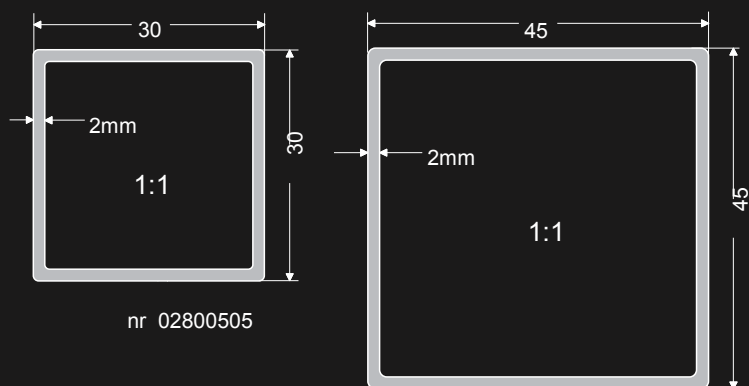

## Cső

nr 02800505

nr 02800405

A keretfelépítésről egy kis információ:  
Ez a rendszer alkalmas alacsony erős, kerethez és könnyebb, nagyobb konstrukciókhoz. A bútoralábazat maximális magassága 250mm. A maximális terhelhetősége 50kg, de csak abban az esetben ha egyes elemek nem szélesebbek, mint 1000mm. A terhelés növelése érdekében javasolunk egy erősítést a további elemek segítségével (E, G további kiegészítők).