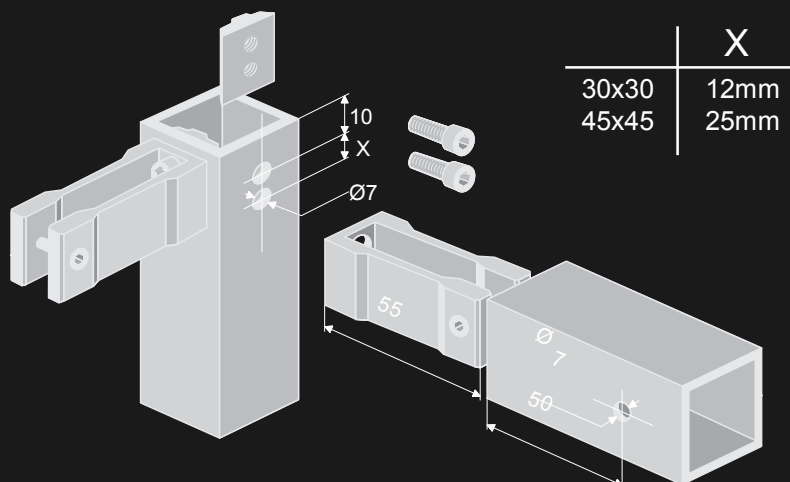

Bútorlábazat