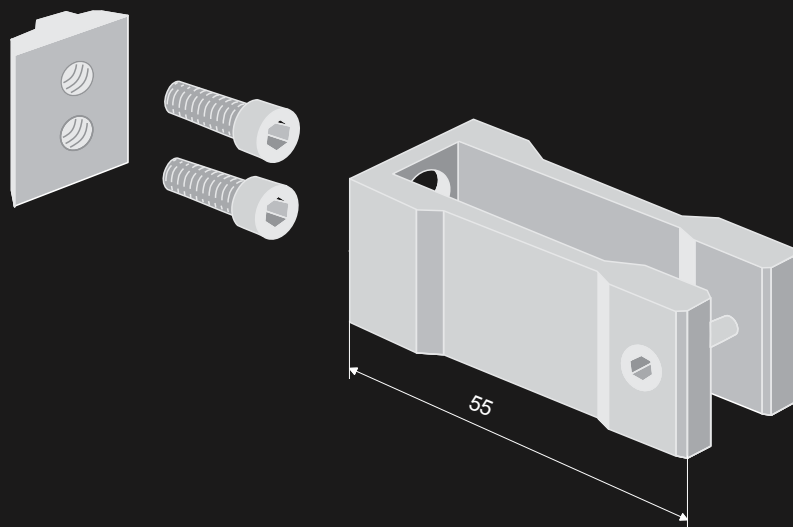

Összekötés

30X30 nr 026 002

45X45 nr 026 001