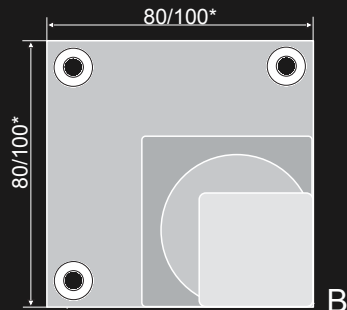

# Bútorlábak

A

B

C

\* N60x60-as lábat jelenti

\* N60x60-as lábat jelenti

N30X30A

N30X30B

Láb típus	Alap típus	C30S	C31	C32	C35	C35S	Fényes
N30X30	A, B, C	✓	✓	✓	✓	✓	✓
N45X45	A, B, C	✓	✓	✓	✓	✓	✓
N60X60	A, B	✓	✓	✓	✓	✓	✓
Ø40	A, B, C		✓	✓	✓		✓
Ø60					✓		

Lábak: 30x30, 45x45, 60x60, Ø40 standard hossza: 50, 100, 150, 200, 250, 710, 820mm.  
De van lehetőség a más hossz méretben való szállításra.